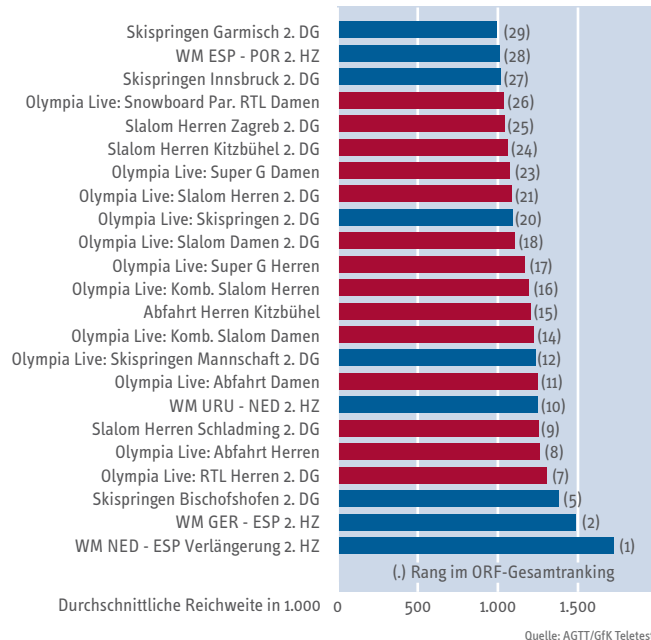

Top-Sportereignisse/ORF-Reichweiten, Erwachsene, 2010, Tsd. Zuseherinnen und Zuseher