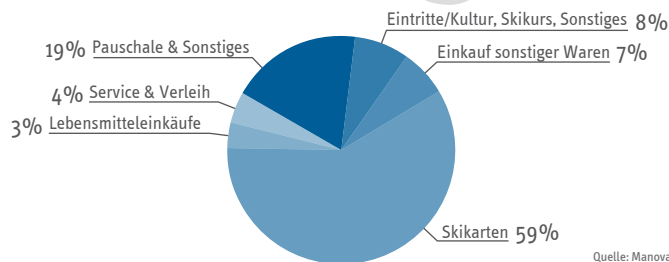

Quelle: Manova

Ausgaben der Wintersporttouristen

in Mio. €, Wintersaison 2010/2011

	Mio. Euro
Übernachtungsgäste	5.189,5
Tagesgäste alpin	557,6
Tagesgäste nordisch	31,0
Saisonkarten	223,2
Verkehr	57,4
TOTAL	6.058,7

Quelle: SpEA