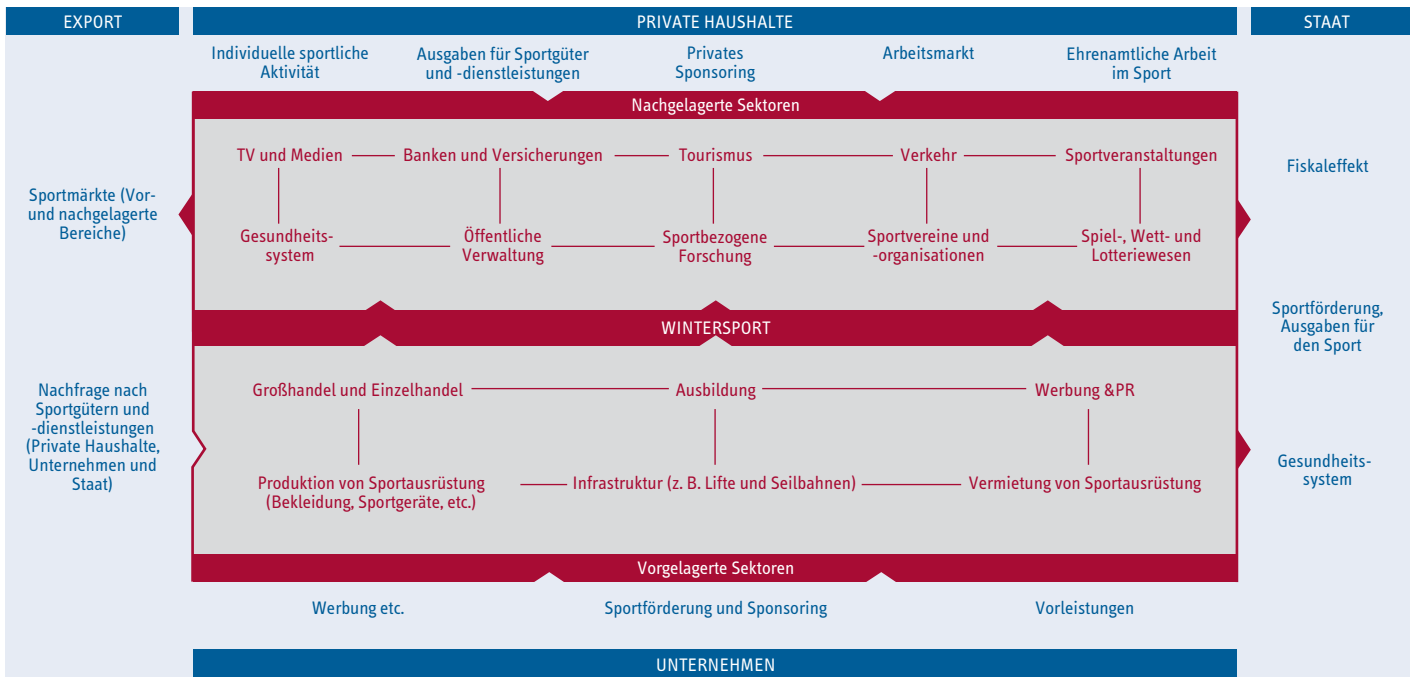

WERTSCHÖPFUNGSNETZWERK WINTERSPORT