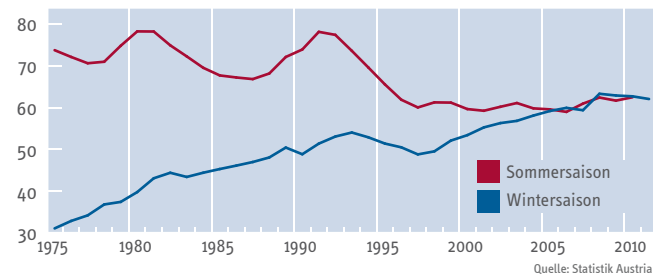

Jährliche Übernachtungen in der Winter- und Sommersaison in Österreich (1973-2011), in Mio.

Quelle: Statistik Austria