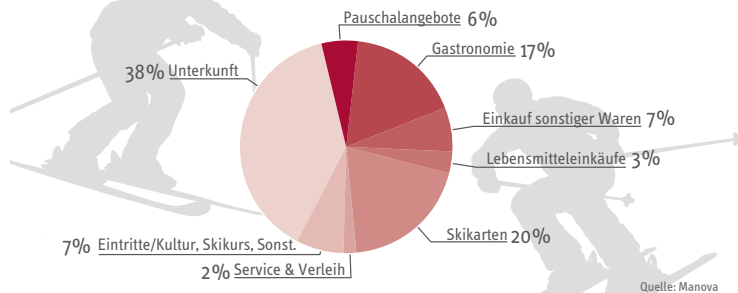

Quelle: SpEA

Bruttowertschöpfung und Beschäftigung

Übernachtungsgäste, Wintersaison 2010/2011

	Übernachtungsgäste	Tagesgäste
Bruttowertschöpfung (Mio. €)		
Direkte Bruttowertschöpfung	3.029	445
Totale Bruttowertschöpfung	5.622	852
davon in Österreich	4.740	710
davon im Ausland	882	142
Beschäftigung (in Köpfen)		
Direkter Beschäftigungseffekt	87.054	11.315
Indirekter Beschäftigungseffekt	21.716	3.684
Induzierter Beschäftigungseffekt	6.058	949
Totale Beschäftigungseffekt	114.828	15.948
Beschäftigung (in VZA)		
Direkter Beschäftigungseffekt	76.509	9.855
Indirekter Beschäftigungseffekt	18.164	3.081
Induzierter Beschäftigungseffekt	5.067	794
Totale Beschäftigungseffekt	99.740	13.730

Quelle: SpEA

Regionaler Bruttowertschöpfungseffekt

nach Bundesländern, Wintersaison 2010/2011, in Mio. €

Quelle: SpEA

Alle Angaben gemäss SpEA SportsEconAustria, wenn nicht anders angegeben.

Ausgaben Wintersport-Übernachtungsgäste

Pro Übernachtung: 122,37 €, Wintersaison 2010/2011

Quelle: Manova

Ausgaben Wintersport-Tagesgäste

Pro Übernachtung: 64,62 €, Wintersaison 2010/2011

Quelle: Manova

Ausgaben der Wintersporttouristen

in Mio. €, Wintersaison 2010/2011