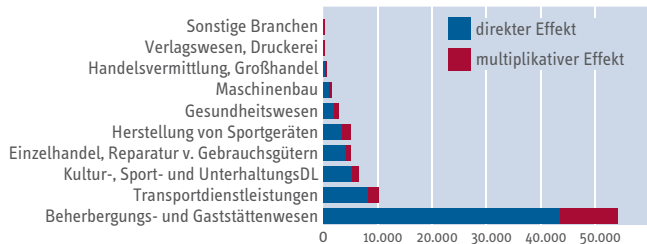

Totaler Wertschöpfungseffekt des alpinen Wintersports in Österreich, nach ÖNACE-Sektoren, in Mio. €, Wintersaison 2010/2011

Quelle: SpEA

Totaler Beschäftigungseffekt des alpinen Wintersports in Österreich, nach ÖNACE-Sektoren (in Köpfen), Wintersaison 2010/2011

Quelle: SpEA

Bruttowertschöpfung und Beschäftigung

Übernachtungsgäste, Wintersaison 2010/2011

	Übernachtungsgäste	Tagesgäste
Bruttowertschöpfung (Mio. €)		
Direkte Bruttowertschöpfung	3.029	445
Totale Bruttowertschöpfung	5.622	852
davon in Österreich	4.740	710
davon im Ausland	882	142
Beschäftigung (in Köpfen)		
Direkter Beschäftigungseffekt	87.054	11.315
Indirekter Beschäftigungseffekt	21.716	3.684
Induzierter Beschäftigungseffekt	6.058	949
Totale Beschäftigungseffekt	114.828	15.948
Beschäftigung (in VZA)		
Direkter Beschäftigungseffekt	76.509	9.855
Indirekter Beschäftigungseffekt	18.164	3.081
Induzierter Beschäftigungseffekt	5.067	794
Totale Beschäftigungseffekt	99.740	13.730