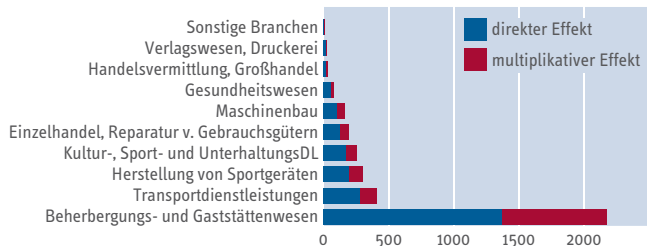

Totaler Wertschöpfungseffekt des alpinen Wintersports in Österreich, nach ÖNACE-Sektoren, in Mio. €, Wintersaison 2010/2011

Quelle: SpEA

Totaler Beschäftigungseffekt des alpinen Wintersports in Österreich, nach ÖNACE-Sektoren (in Köpfen), Wintersaison 2010/2011

Quelle: SpEA

Bruttowertschöpfung und Beschäftigung

Übernachtungsgäste, Wintersaison 2010/2011

	Übernachtungsgäste	Tagesgäste
Bruttowertschöpfung (Mio. €)		
Direkte Bruttowertschöpfung	3.029	445
Totale Bruttowertschöpfung	5.622	852
davon in Österreich	4.740	710
davon im Ausland	882	142
Beschäftigung (in Köpfen)		
Direkter Beschäftigungseffekt	87.054	11.315
Indirekter Beschäftigungseffekt	21.716	3.684
Induzierter Beschäftigungseffekt	6.058	949
Totale Beschäftigungseffekt	114.828	15.948
Beschäftigung (in VZA)		
Direkter Beschäftigungseffekt	76.509	9.855
Indirekter Beschäftigungseffekt	18.164	3.081
Induzierter Beschäftigungseffekt	5.067	794
Totale Beschäftigungseffekt	99.740	13.730