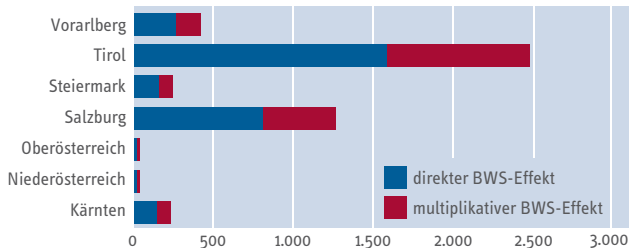

Totaler Wertschöpfungseffekt des alpinen Wintersports in Österreich, nach ÖNACE-Sektoren, in Mio. €, Wintersaison 2010/2011

Quelle: SpEA

Totaler Beschäftigungseffekt des alpinen Wintersports in Österreich, nach ÖNACE-Sektoren (in Köpfen), Wintersaison 2010/2011

Quelle: SpEA

Bruttowertschöpfung und Beschäftigung

Übernachtungsgäste, Wintersaison 2010/2011

	Übernachtungsgäste	Tagesgäste
Bruttowertschöpfung (Mio. €)		
Direkte Bruttowertschöpfung	3.029	445
Totale Bruttowertschöpfung	5.622	852
davon in Österreich	4.740	710
davon im Ausland	882	142
Beschäftigung (in Köpfen)		
Direkter Beschäftigungseffekt	87.054	11.315
Indirekter Beschäftigungseffekt	21.716	3.684
Induzierter Beschäftigungseffekt	6.058	949
Totale Beschäftigungseffekt	114.828	15.948
Beschäftigung (in VZA)		
Direkter Beschäftigungseffekt	76.509	9.855
Indirekter Beschäftigungseffekt	18.164	3.081
Induzierter Beschäftigungseffekt	5.067	794
Totale Beschäftigungseffekt	99.740	13.730

Quelle: SpEA

Regionaler Bruttowertschöpfungseffekt

nach Bundesländern, Wintersaison 2010/2011, in Mio. €

Quelle: SpEA

Alle Angaben gemäss SpEA SportsEconAustria, wenn nicht anders angegeben.

Ausgaben Wintersport-Übernachtungsgäste